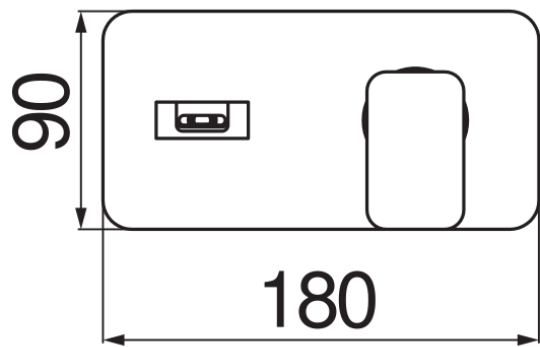

SPECIFICHE

Parte esterna monocomando a parete bocca a cascata

Chrome

Lunghezza bocca 150 mm

Senza scarico

Limitatore di portata con freno al 50%

Imballo: 41 x 21 x 7 cm / 0,00603 m³ / 2 kg

CERTIFICAZIONI

DIAGRAMMA DI PORTATA: ACQUA CALDA/FREDDA

— Bocca a cascata

DIAGRAMMA DI PORTATA: ACQUA MISCELATA

— Bocca a cascata