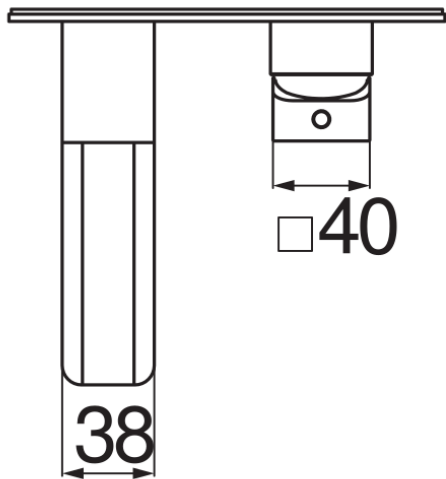

SPECIFICHE

Parte esterna monocomando a parete bocca a cascata

Chrome

Lunghezza bocca 150 mm

Senza scarico

Limitatore di portata con freno al 50%

Imballo: 41 x 21 x 7 cm / 0,00603 m³ / 2 kg

CERTIFICAZIONI

DIAGRAMMA DI PORTATA: ACQUA CALDA/FREDDA

— Bocca a cascata

DIAGRAMMA DI PORTATA: ACQUA MISCELATA

— Bocca a cascata