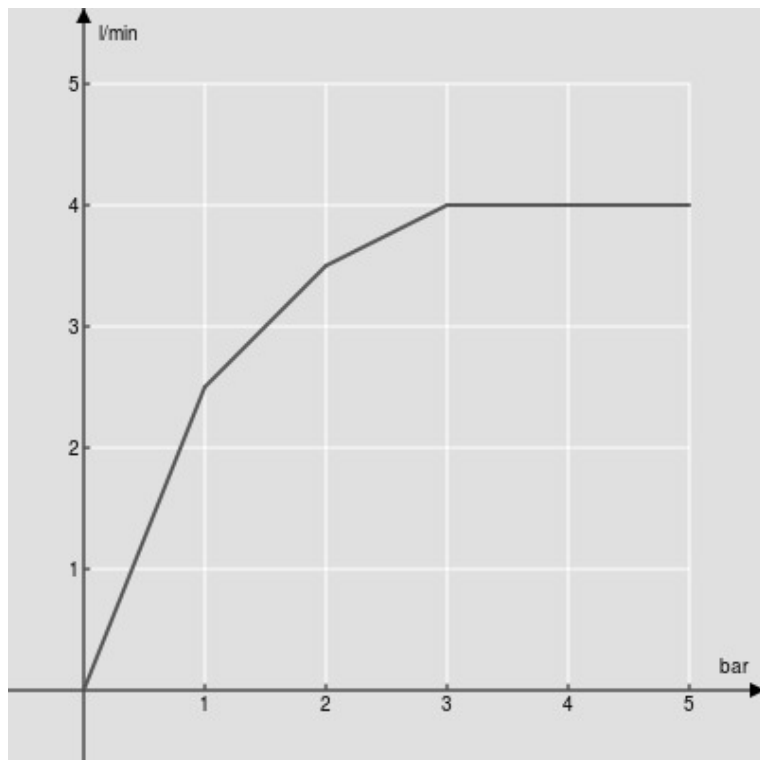

SPECIFICHE

Parte esterna monocomando a parete bocca a cascata

Chrome

Lunghezza bocca 150 mm

Senza scarico

Limitatore di portata con freno al 50%

Imballo: 41 x 21 x 7 cm / 0,00603 m³ / 2 kg

CERTIFICAZIONI

DIAGRAMMA DI PORTATA: ACQUA CALDA/FREDDA

— Bocca a cascata

DIAGRAMMA DI PORTATA: ACQUA MISCELATA

— Bocca a cascata