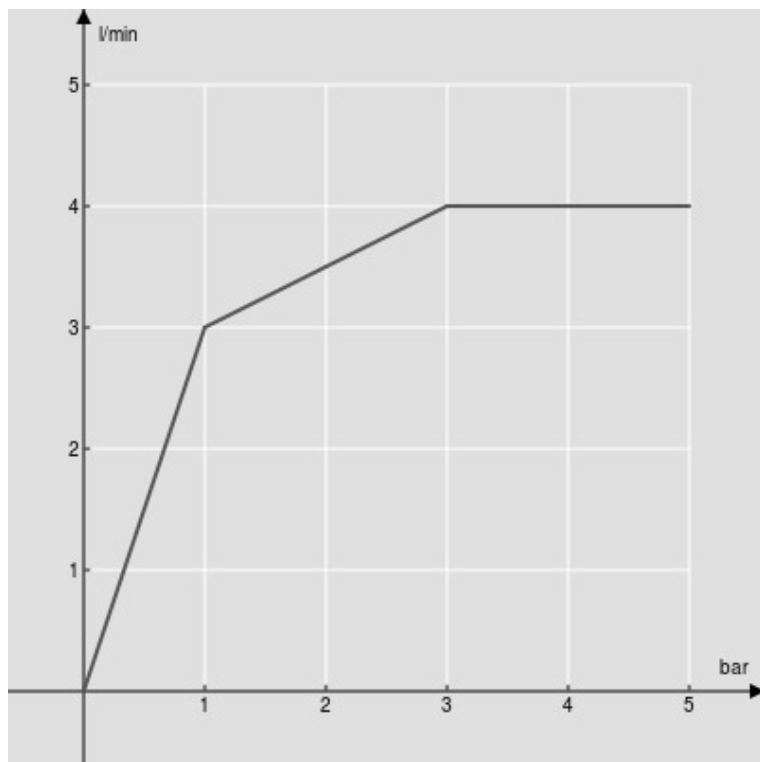

SPECIFICHE

Parte esterna monocomando a parete bocca a cascata

Chrome

Lunghezza bocca 150 mm

Senza scarico

Limitatore di portata con freno al 50%

Imballo: 41 x 21 x 7 cm / 0,00603 m³ / 2 kg

CERTIFICAZIONI

DIAGRAMMA DI PORTATA: ACQUA CALDA/FREDDA

— Bocca a cascata

DIAGRAMMA DI PORTATA: ACQUA MISCELATA

— Bocca a cascata