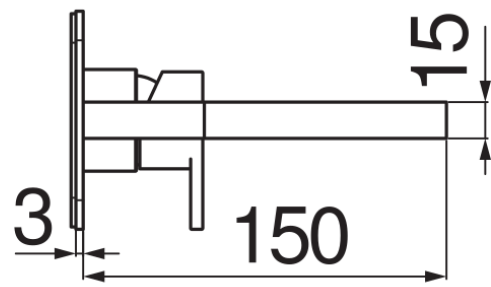

SPECIFICHE

Parte esterna monocomando a parete bocca a cascata

Chrome

Lunghezza bocca 150 mm

Senza scarico

Limitatore di portata con freno al 50%

Imballo: 41 x 21 x 7 cm / 0,00603 m³ / 2 kg

CERTIFICAZIONI

DIAGRAMMA DI PORTATA: ACQUA CALDA/FREDDA

— Bocca a cascata

DIAGRAMMA DI PORTATA: ACQUA MISCELATA

— Bocca a cascata